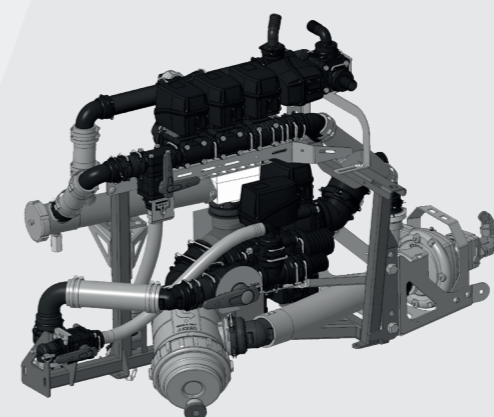

◌ **GreenFlowPlus**