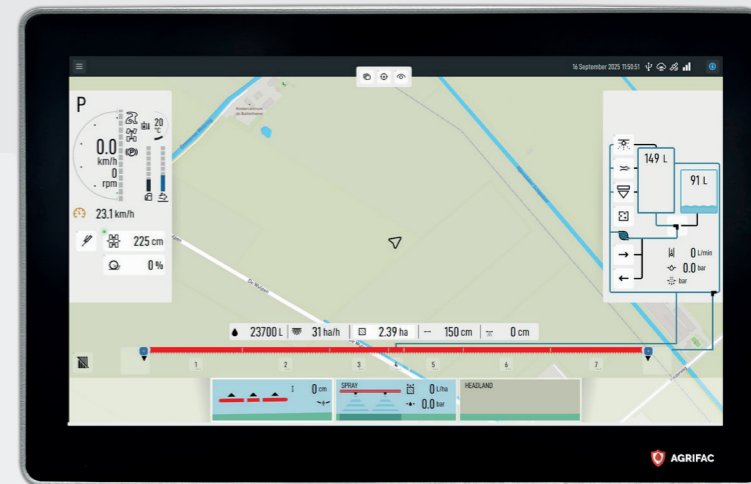

► **EcoTronicPlus**