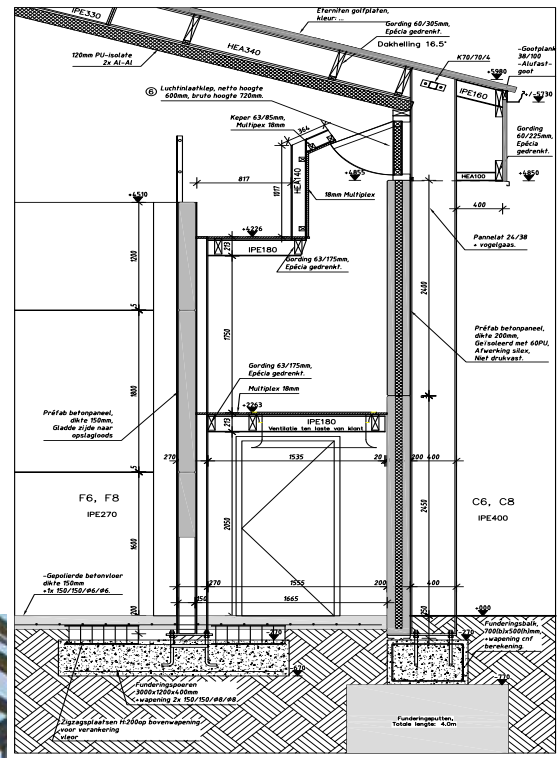

01 ADVIES EN STUDIE

Elk project begint met een oriënterend gesprek zodat we de exacte verwachtingen en wensen van de opdrachtgever leren kennen. Wij adviseren en begeleiden de opdrachtgever bij het maken van de juiste keuze. Een slechte keuze bij de start kan niet alleen zware gevolgen hebben voor de rest van het project, het achteraf bijstellen van de koers kan ook financiële consequenties hebben. Met jarenlange ervaring in het complete pakket kunnen wij onze opdrachtgevers belangrijke adviezen geven. Dit alles leidt uiteindelijk tot een technisch optimale bewaring.

Onze adviseurs helpen u graag bij uw keuze van bewaarsysteem, mechanische koeling, AC/EC ventilatoren, bouwtechnische en/of elektrische vraagstukken.

CLIMANOVA adviseert zowel bij het optimaliseren van de bestaande bewaarinrichting als bij nieuwbouwprojecten. Neem contact op met CLIMANOVA voor een oriënterend gesprek.