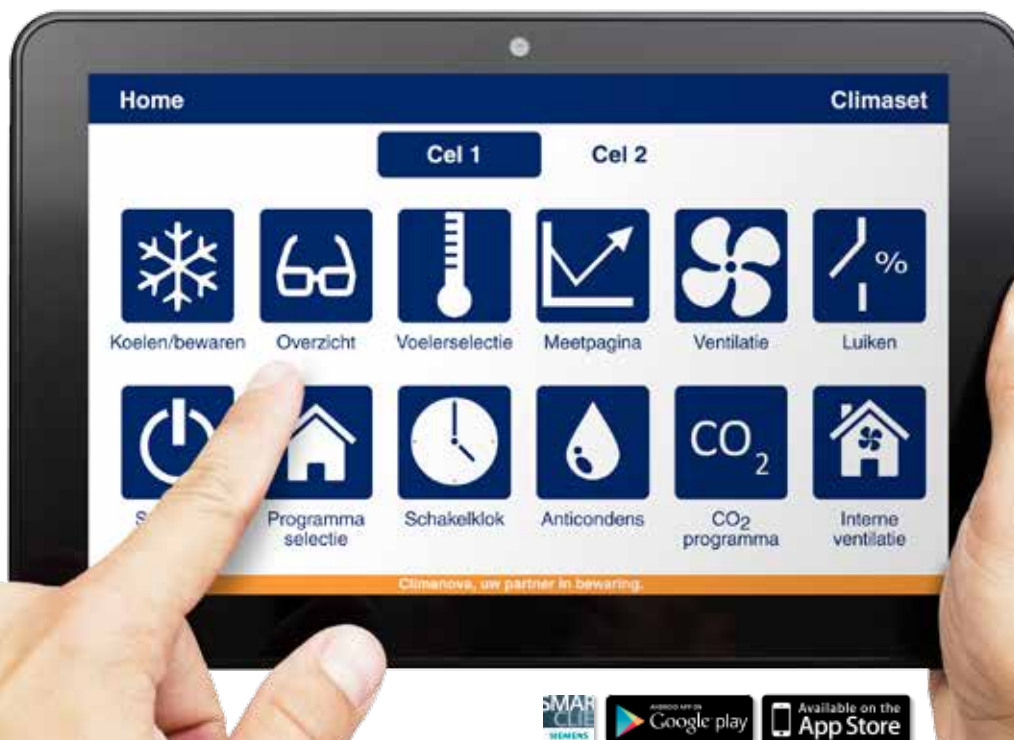

04

BEWAARCOMPUTER

Uw bewaring overal en altijd in de gaten houden, dat is het doel van de nieuwe CLIMANOVA-bewaarcomputer met afstandsbeheer. Naast een vaste bewaarcomputer bij uw bewaring, kunt u overal uw bewaarcomputer van Siemens beheren met de app Sm@rtclient. Ga met een gerust gevoel weg!

**VRAAG ONZE ADVISEURS
NAAR DE MOGELIJKHEDEN EN
ERVAAR HET GEMAK ZELF!**

Technische informatie:

- Betrouwbare Siemens PLC
- A-merk componenten
- Drogen/wondheling programma
- Koelen/bewaren programma
- Opwarm programma
- Dauwpunt regeling
- Anticondens programma
- CO₂ programma
- Intern ventileren
- etc.